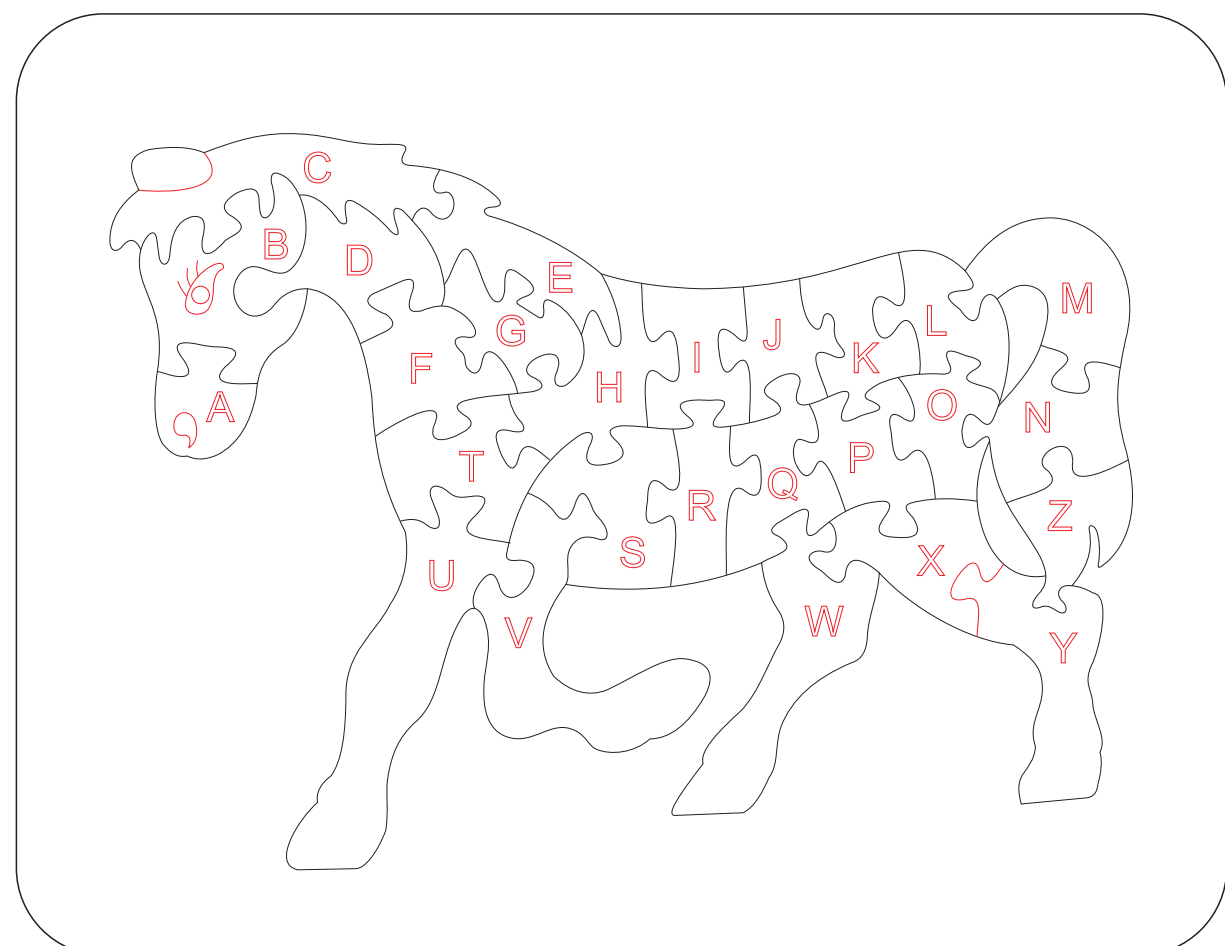

RM VINTAGE

QUEBRA CABEÇA EDUCATIVOS

Corte 3mm
 Gravação
 Jatear
 Corte 6mm

QUEBRA CABEÇA EDUCATIVOS

RM VINTAGE

 Corte 3mm  Gravação  Jatear  Corte 6mm

RM VINTAGE

QUEBRA CABEÇA EDUCATIVOS

Corte 3mm
 Gravação
 Jatear
 Corte 6mm

RM VINTAGE

QUEBRA CABEÇA EDUCATIVOS

Corte 3mm
 Gravação
 Jatear
 Corte 6mm

QUEBRA CABEÇA EDUCATIVOS

RM VINTAGE

 Corte 3mm  Gravação  Jatear  Corte 6mm

QUEBRA CABEÇA EDUCATIVOS

RM VINTAGE

 Corte 3mm  Gravação  Jatear  Corte 6mm

QUEBRA CABEÇA EDUCATIVOS

RM VINTAGE

Corte 3mm
 Gravação
 Jatear
 Corte 6mm

PECAS 3 MM - VARETAS DE 10 MM

RM VINTAGE

QUEBRA CABEÇA EDUCATIVOS