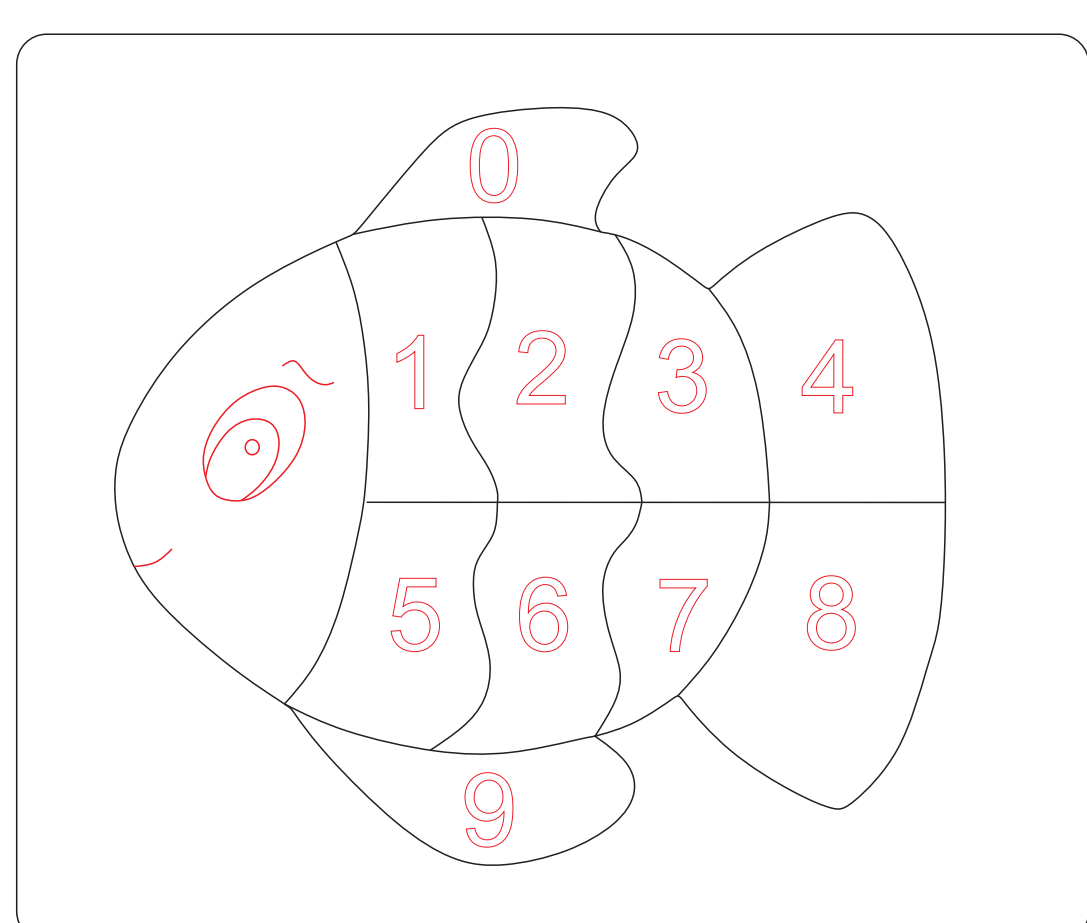

RM VINTAGE

QUEBRA CABEÇA EDUCATIVOS

Corte 3mm
 Gravação
 Jatear
 Corte 6mm

QUEBRA CABEÇA EDUCATIVOS

RM VINTAGE

 Corte 3mm  Gravação  Jatear  Corte 6mm

RM VINTAGE

QUEBRA CABEÇA EDUCATIVOS

Corte 3mm
 Gravação
 Jatear
 Corte 6mm

RM VINTAGE

QUEBRA CABEÇA EDUCATIVOS

Corte 3mm
 Gravação
 Jatear
 Corte 6mm

QUEBRA CABEÇA EDUCATIVOS

RM VINTAGE

 Corte 3mm  Gravação  Jatear  Corte 6mm

QUEBRA CABEÇA EDUCATIVOS