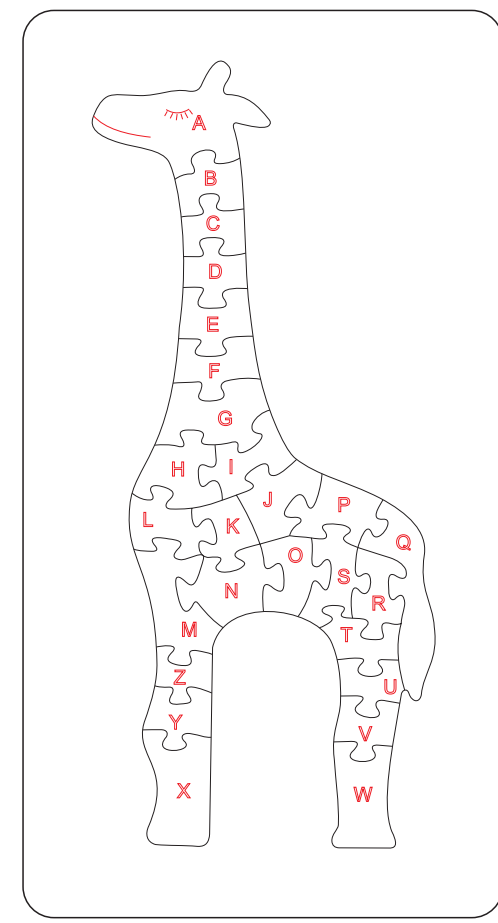

QUEBRA CABEÇA EDUCATIVOS

RM VINTAGE

Corte 3mm Gravação Jatear Corte 6mm