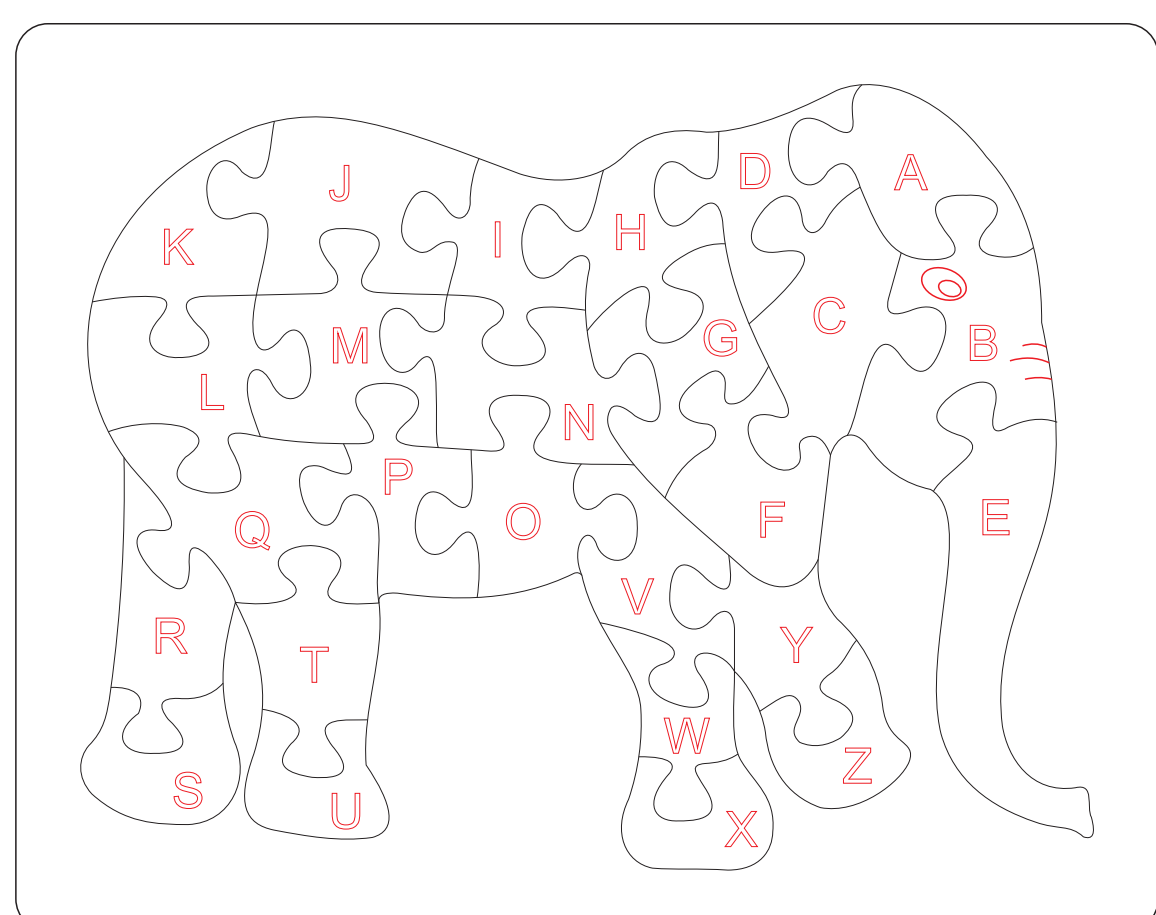

RM VINTAGE

QUEBRA CABEÇA EDUCATIVOS

Corte 3mm
 Gravação
 Jatear
 Corte 6mm

QUEBRA CABEÇA EDUCATIVOS

RM VINTAGE

 Corte 3mm  Gravação  Jatear  Corte 6mm

RM VINTAGE

QUEBRA CABEÇA EDUCATIVOS

Corte 3mm
 Gravação
 Jatear
 Corte 6mm

RM VINTAGE

QUEBRA CABEÇA EDUCATIVOS

Corte 3mm
 Gravação
 Jatear
 Corte 6mm

QUEBRA CABEÇA EDUCATIVOS

RM VINTAGE

 Corte 3mm  Gravação  Jatear  Corte 6mm

QUEBRA CABEÇA EDUCATIVOS