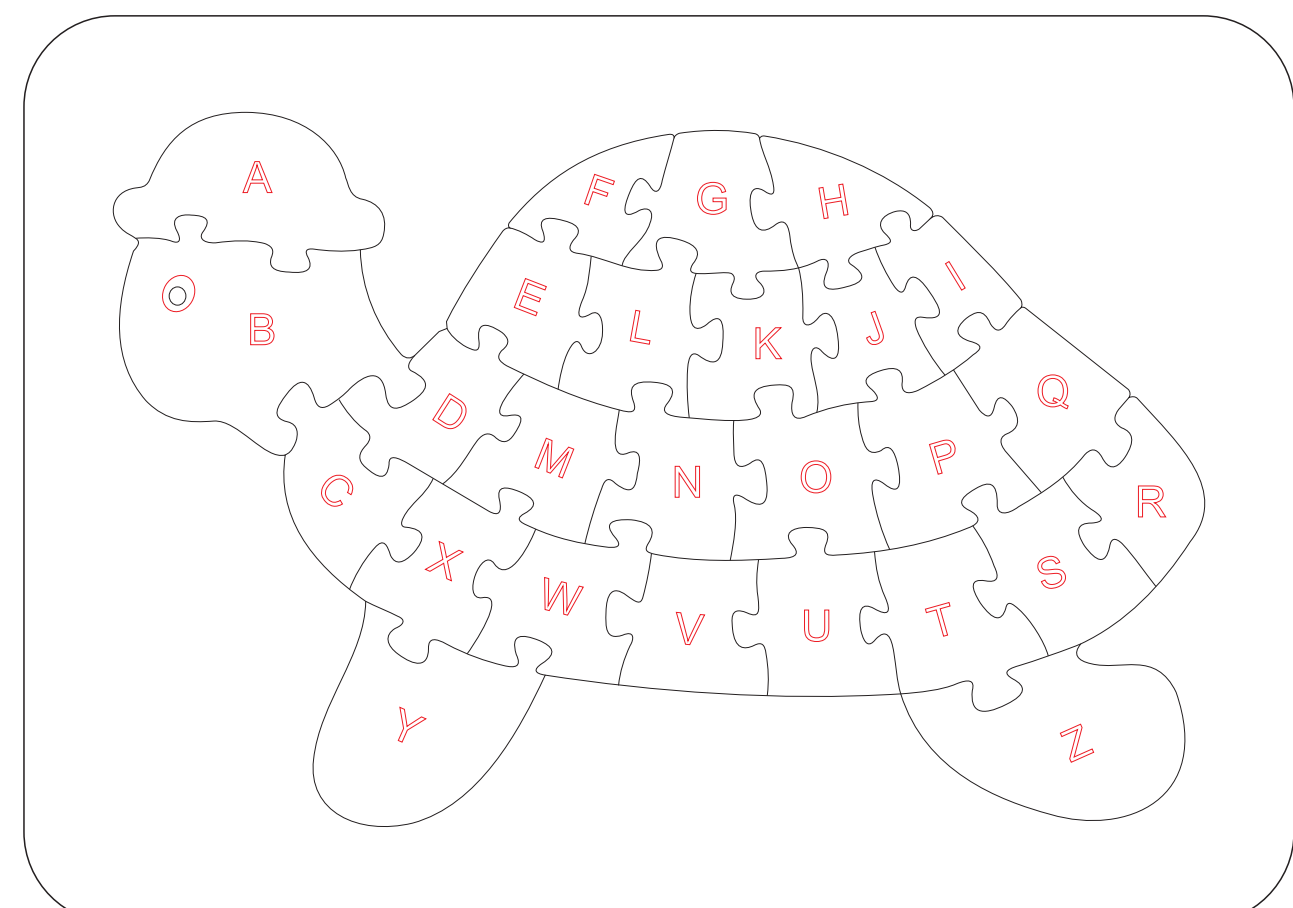

RM VINTAGE

QUEBRA CABEÇA EDUCATIVOS

Corte 3mm
 Gravação
 Jatear
 Corte 6mm

QUEBRA CABEÇA EDUCATIVOS

RM VINTAGE

 Corte 3mm  Gravação  Jatear  Corte 6mm

RM VINTAGE

QUEBRA CABEÇA EDUCATIVOS

Corte 3mm
 Gravação
 Jatear
 Corte 6mm

RM VINTAGE

QUEBRA CABEÇA EDUCATIVOS

Corte 3mm
 Gravação
 Jatear
 Corte 6mm

QUEBRA CABEÇA EDUCATIVOS

RM VINTAGE

 Corte 3mm  Gravação  Jatear  Corte 6mm

QUEBRA CABEÇA EDUCATIVOS