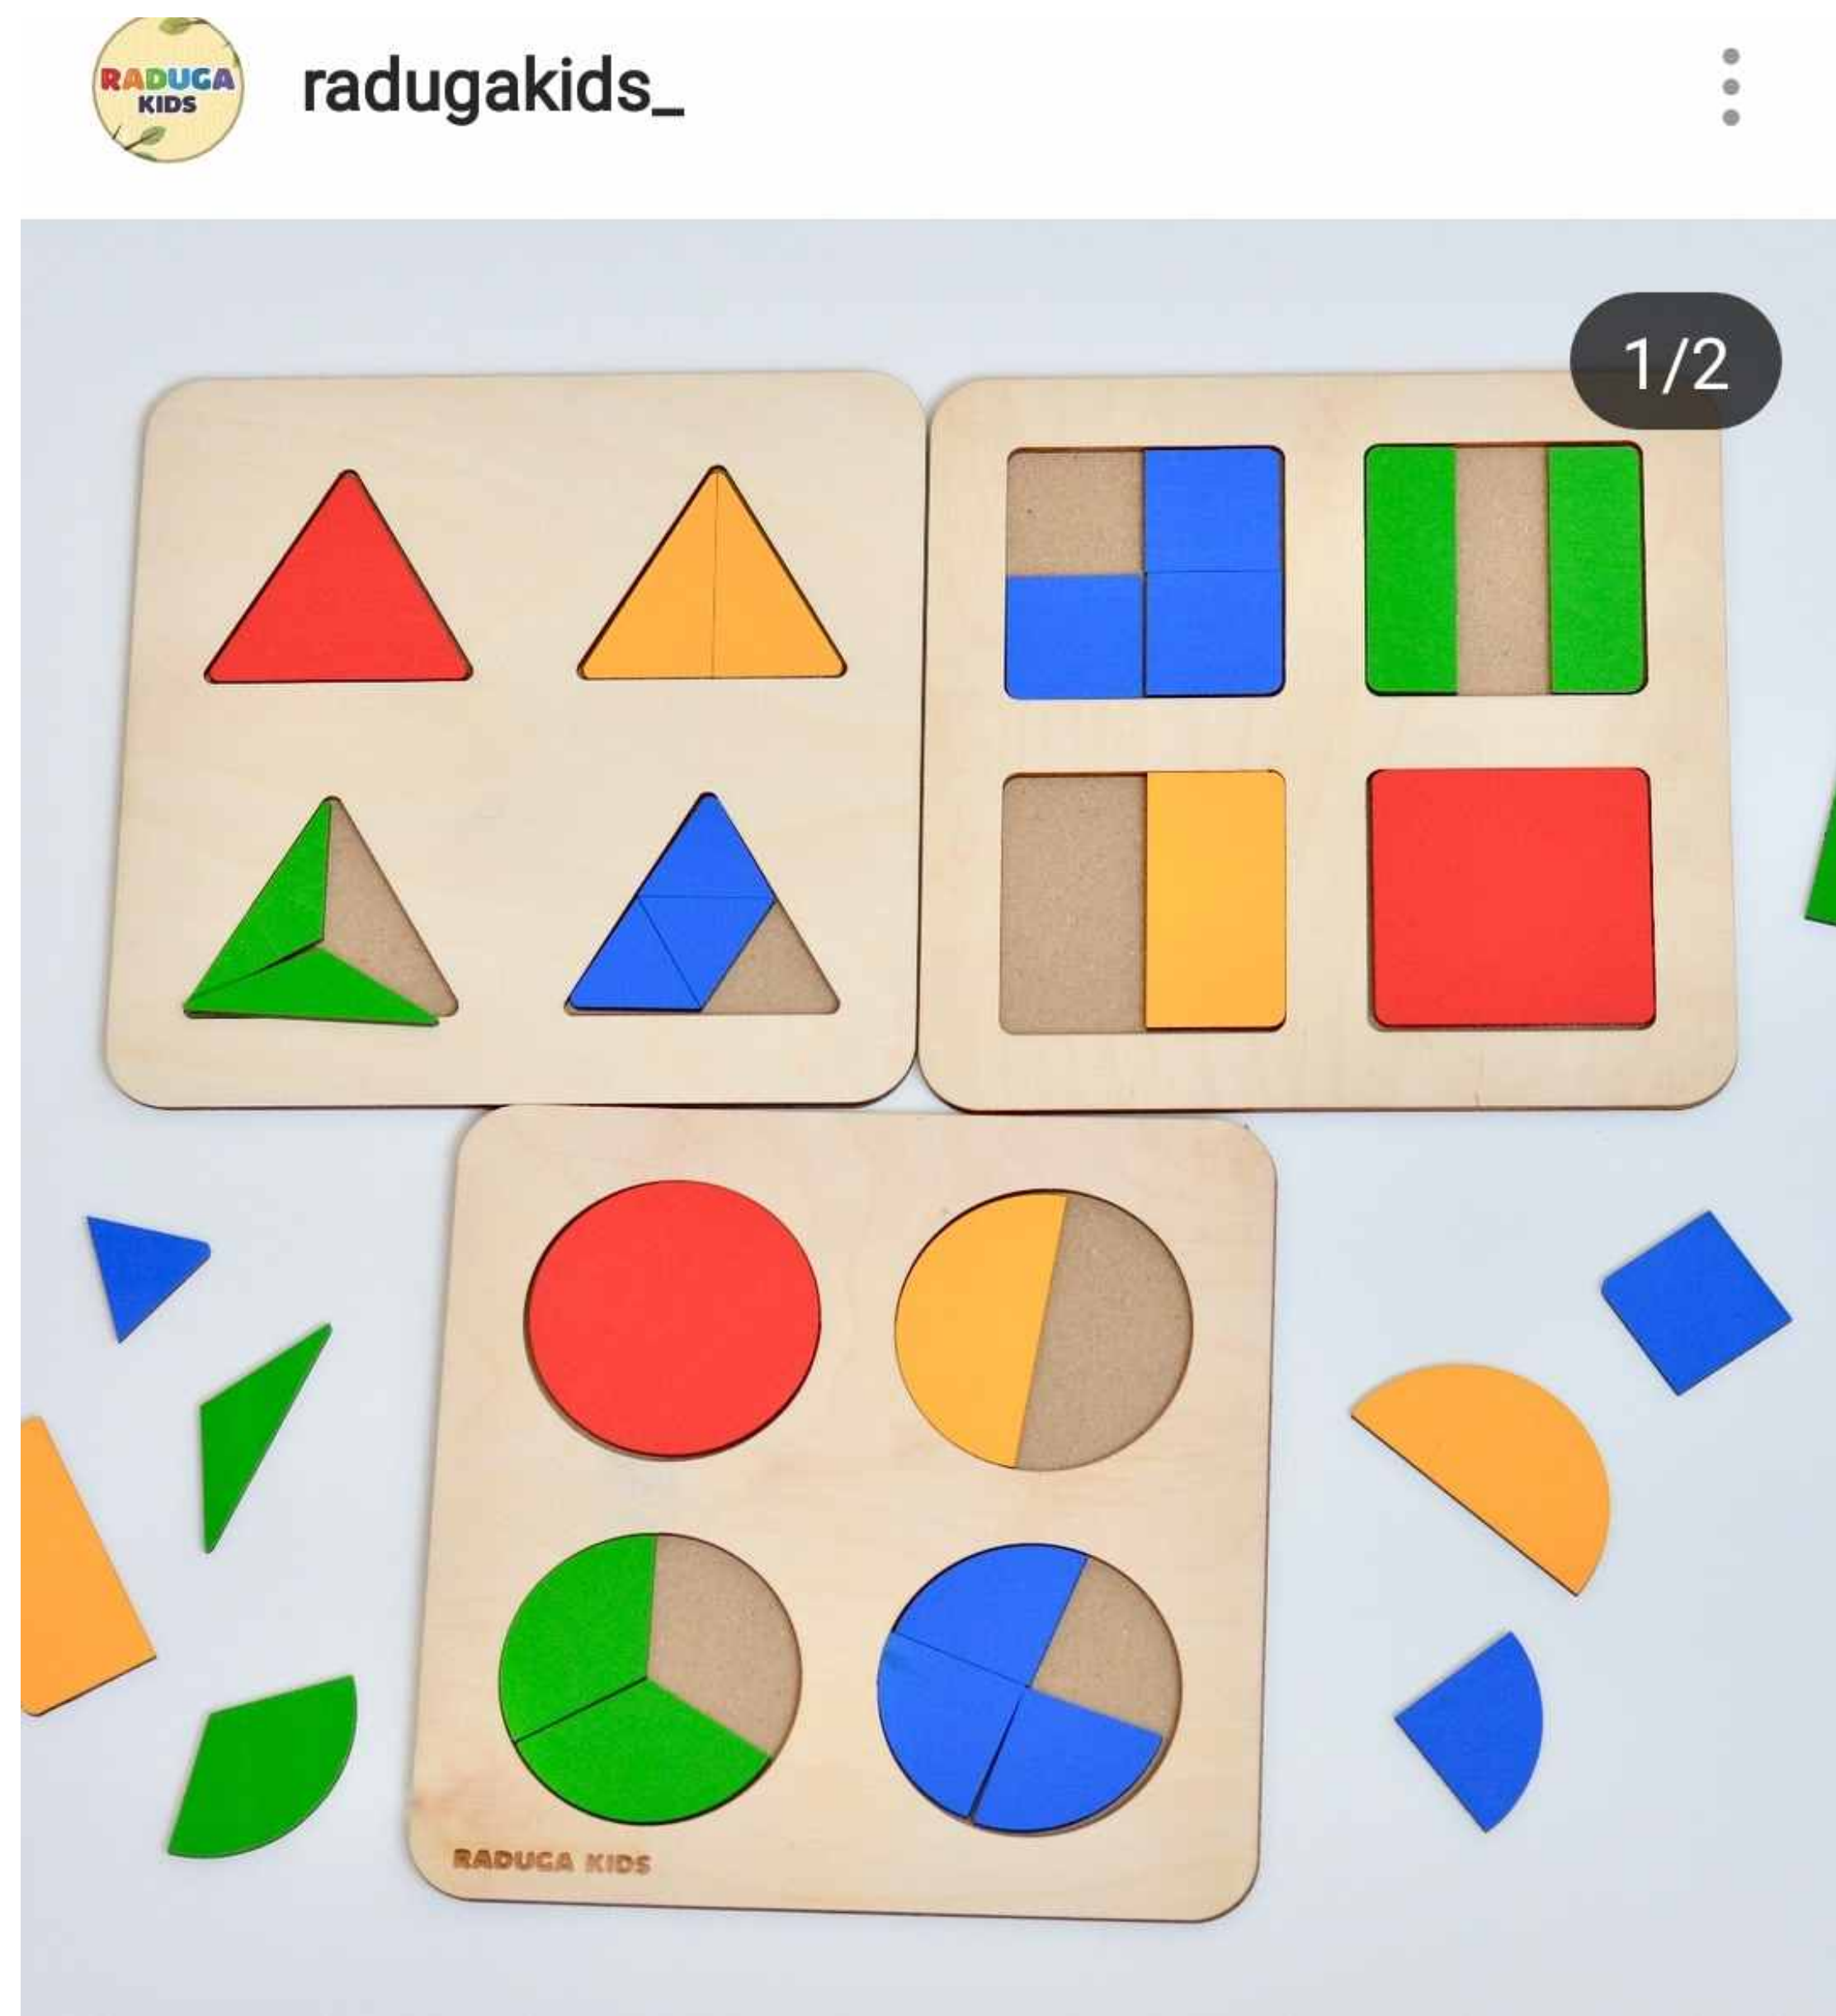

Corte 3mm
 Gravação
 Jatear
 Corte 6mm

3 MM

6 MM

QUEBRA CABEÇA EDUCATIVOS

RM VINTAGE

Corte 3mm Gravação Jatear Corte 6mm

 Corte 3mm  Gravação  Jatear  Corte 6mm

QUEBRA CABEÇA EDUCATIVOS