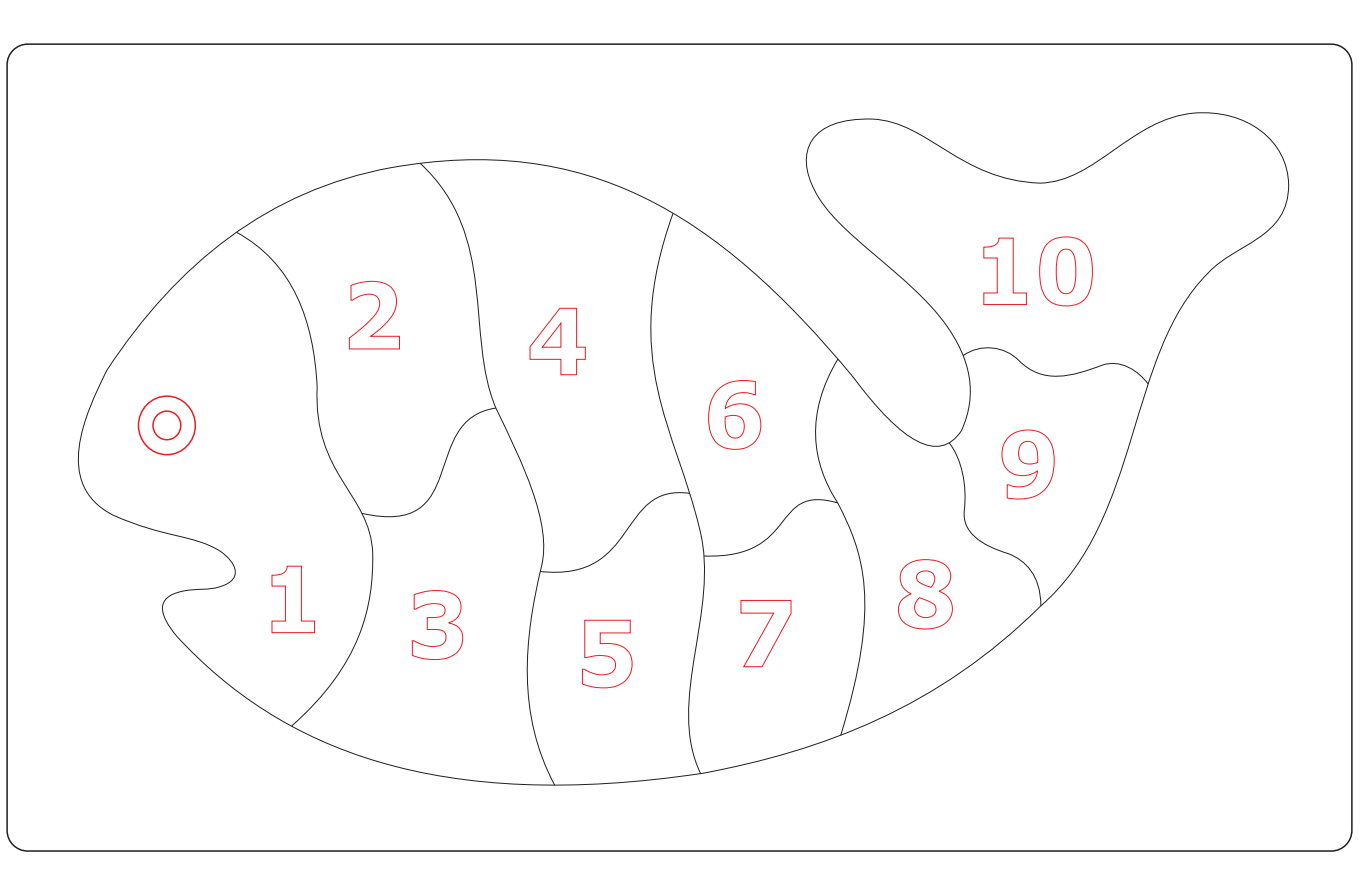

Corte 3mm
 Gravação
 Jatear
 Corte 6mm

RM VINTAGE

QUEBRA CABEÇA EDUCATIVOS

Corte 3mm
 Gravação
 Jatear
 Corte 6mm

QUEBRA CABEÇA EDUCATIVOS

RM VINTAGE

 Corte 3mm  Gravação  Jatear  Corte 6mm

QUEBRA CABEÇA EDUCATIVOS

RM VINTAGE

 Corte 3mm  Gravação  Jatear  Corte 6mm

QUEBRA CABEÇA EDUCATIVOS

RM VINTAGE

Corte 3mm
 Gravação
 Jatear
 Corte 6mm

PECAS 3 MM - VARETAS DE 10 MM

RM VINTAGE

QUEBRA CABEÇA EDUCATIVOS