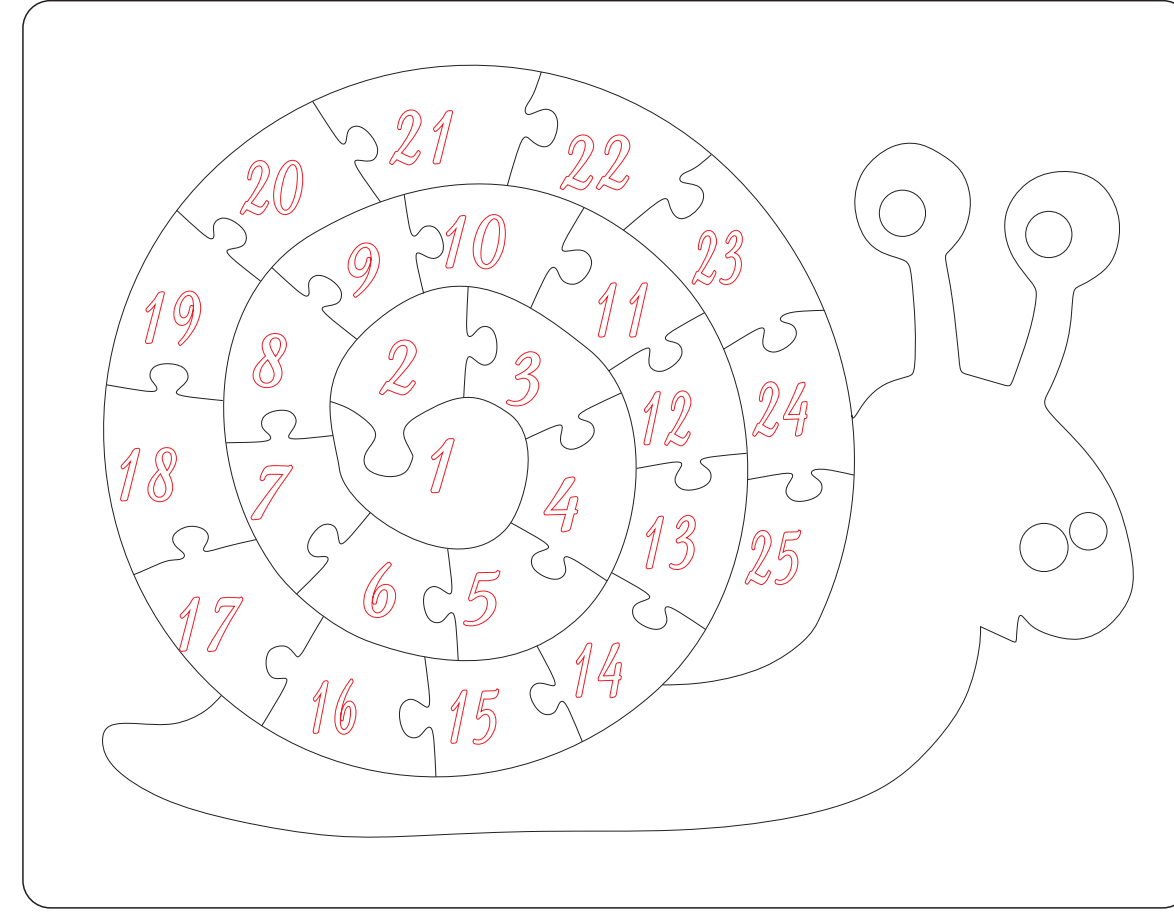

RM VINTAGE

QUEBRA CABEÇA EDUCATIVOS

Corte 3mm
 Gravação
 Jatear
 Corte 6mm

QUEBRA CABEÇA EDUCATIVOS

RM VINTAGE

 Corte 3mm  Gravação  Jatear  Corte 6mm

RM VINTAGE

QUEBRA CABEÇA EDUCATIVOS

Corte 3mm
 Gravação
 Jatear
 Corte 6mm

RM VINTAGE

QUEBRA CABEÇA EDUCATIVOS

Corte 3mm
 Gravação
 Jatear
 Corte 6mm

QUEBRA CABEÇA EDUCATIVOS

RM VINTAGE

 Corte 3mm  Gravação  Jatear  Corte 6mm

QUEBRA CABEÇA EDUCATIVOS

RM VINTAGE

 Corte 3mm  Gravação  Jatear  Corte 6mm

QUEBRA CABEÇA EDUCATIVOS

RM VINTAGE

Corte 3mm
 Gravação
 Jatear
 Corte 6mm

PECAS 3 MM - VARETAS DE 10 MM

RM VINTAGE

QUEBRA CABEÇA EDUCATIVOS