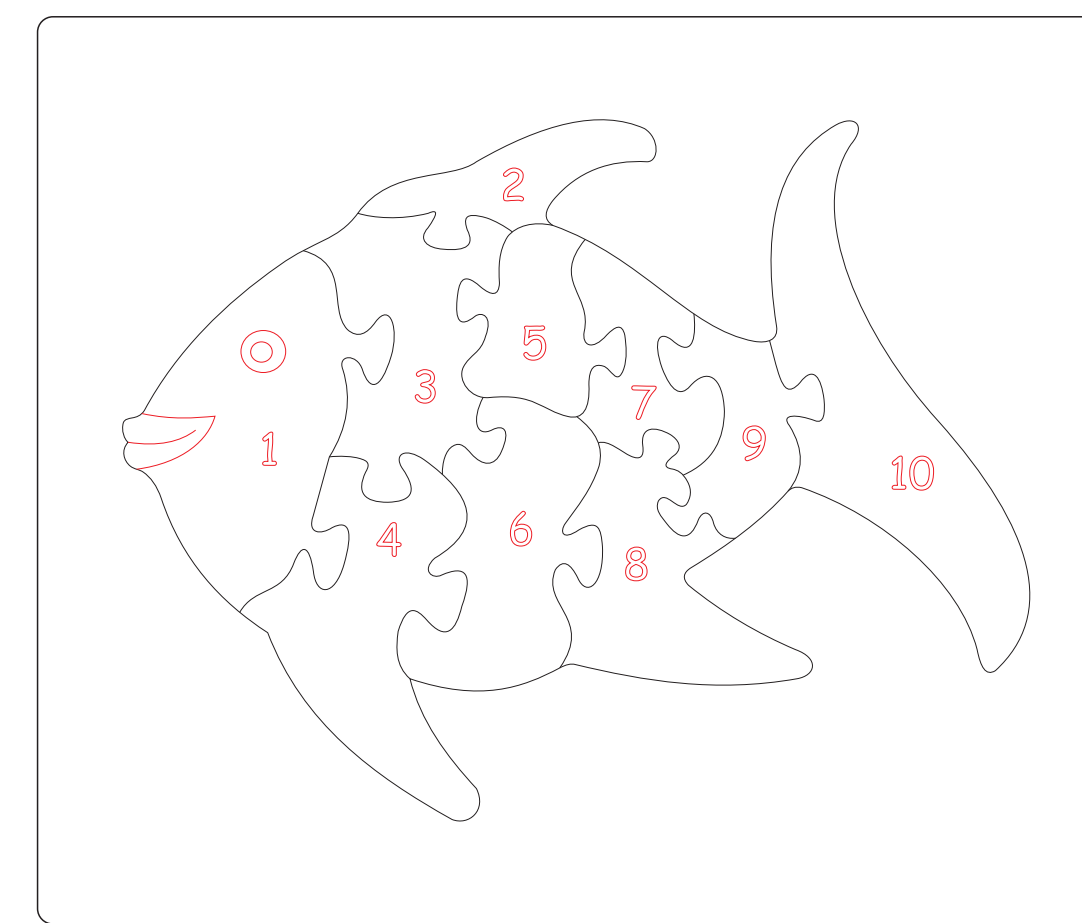

RM VINTAGE

QUEBRA CABEÇA EDUCATIVOS

Corte 3mm
 Gravação
 Jatear
 Corte 6mm

QUEBRA CABEÇA EDUCATIVOS

RM VINTAGE

 Corte 3mm  Gravação  Jatear  Corte 6mm

RM VINTAGE

QUEBRA CABEÇA EDUCATIVOS

Corte 3mm
 Gravação
 Jatear
 Corte 6mm

RM VINTAGE

QUEBRA CABEÇA EDUCATIVOS

Corte 3mm
 Gravação
 Jatear
 Corte 6mm

QUEBRA CABEÇA EDUCATIVOS

RM VINTAGE

 Corte 3mm  Gravação  Jatear  Corte 6mm

QUEBRA CABEÇA EDUCATIVOS

RM VINTAGE

 Corte 3mm  Gravação  Jatear  Corte 6mm

QUEBRA CABEÇA EDUCATIVOS

RM VINTAGE

Corte 3mm
 Gravação
 Jatear
 Corte 6mm

PECAS 3 MM - VARETAS DE 10 MM

RM VINTAGE

QUEBRA CABEÇA EDUCATIVOS