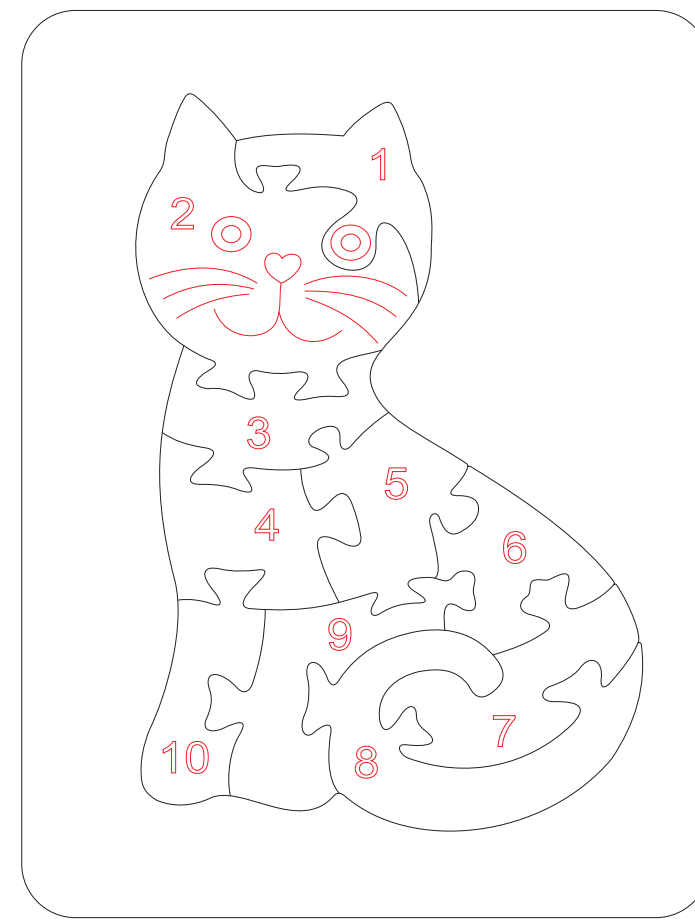

QUEBRA CABEÇA EDUCATIVOS

RM VINTAGE

Corte 3mm Gravação Jatear Corte 6mm