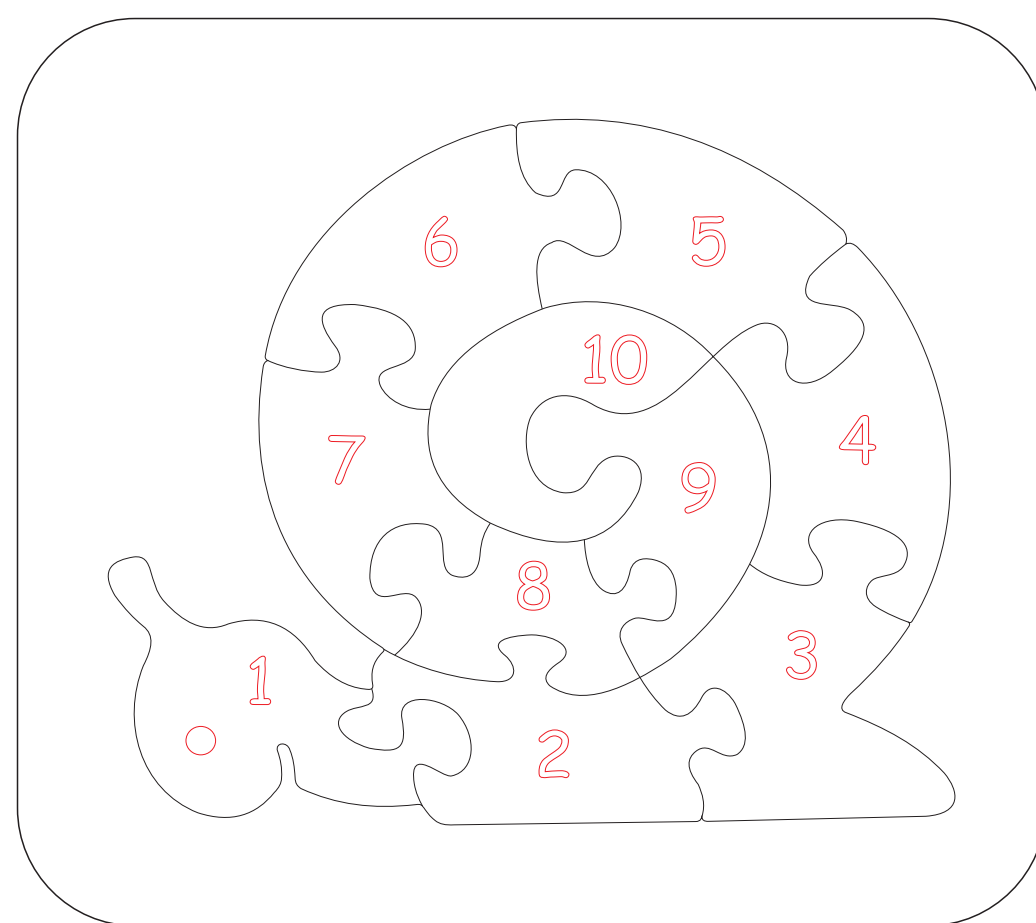

RM VINTAGE

QUEBRA CABEÇA EDUCATIVOS

Corte 3mm
 Gravação
 Jatear
 Corte 6mm

QUEBRA CABEÇA EDUCATIVOS

RM VINTAGE

 Corte 3mm  Gravação  Jatear  Corte 6mm

RM VINTAGE

QUEBRA CABEÇA EDUCATIVOS

Corte 3mm
 Gravação
 Jatear
 Corte 6mm

RM VINTAGE

QUEBRA CABEÇA EDUCATIVOS

Corte 3mm
 Gravação
 Jatear
 Corte 6mm

QUEBRA CABEÇA EDUCATIVOS

RM VINTAGE

 Corte 3mm  Gravação  Jatear  Corte 6mm

QUEBRA CABEÇA EDUCATIVOS

RM VINTAGE

 Corte 3mm  Gravação  Jatear  Corte 6mm

QUEBRA CABEÇA EDUCATIVOS

RM VINTAGE

Corte 3mm
 Gravação
 Jatear
 Corte 6mm

PECAS 3 MM - VARETAS DE 10 MM

RM VINTAGE

QUEBRA CABEÇA EDUCATIVOS