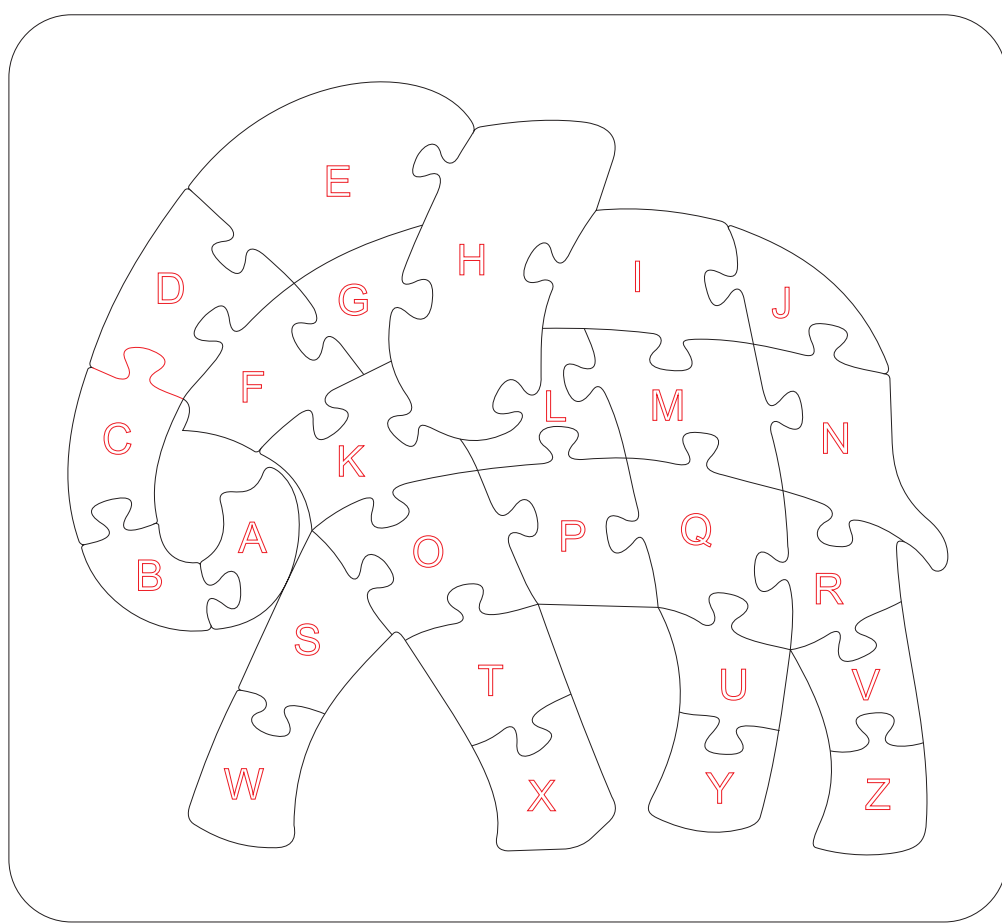

RM VINTAGE

QUEBRA CABEÇA EDUCATIVOS

Corte 3mm
 Gravação
 Jatear
 Corte 6mm

QUEBRA CABEÇA EDUCATIVOS

RM VINTAGE

 Corte 3mm  Gravação  Jatear  Corte 6mm

RM VINTAGE

QUEBRA CABEÇA EDUCATIVOS

Corte 3mm
 Gravação
 Jatear
 Corte 6mm

RM VINTAGE

QUEBRA CABEÇA EDUCATIVOS

Corte 3mm
 Gravação
 Jatear
 Corte 6mm

QUEBRA CABEÇA EDUCATIVOS

RM VINTAGE

 Corte 3mm  Gravação  Jatear  Corte 6mm

QUEBRA CABEÇA EDUCATIVOS

RM VINTAGE

 Corte 3mm  Gravação  Jatear  Corte 6mm

QUEBRA CABEÇA EDUCATIVOS

RM VINTAGE

Corte 3mm
 Gravação
 Jatear
 Corte 6mm

PECAS 3 MM - VARETAS DE 10 MM

RM VINTAGE

QUEBRA CABEÇA EDUCATIVOS