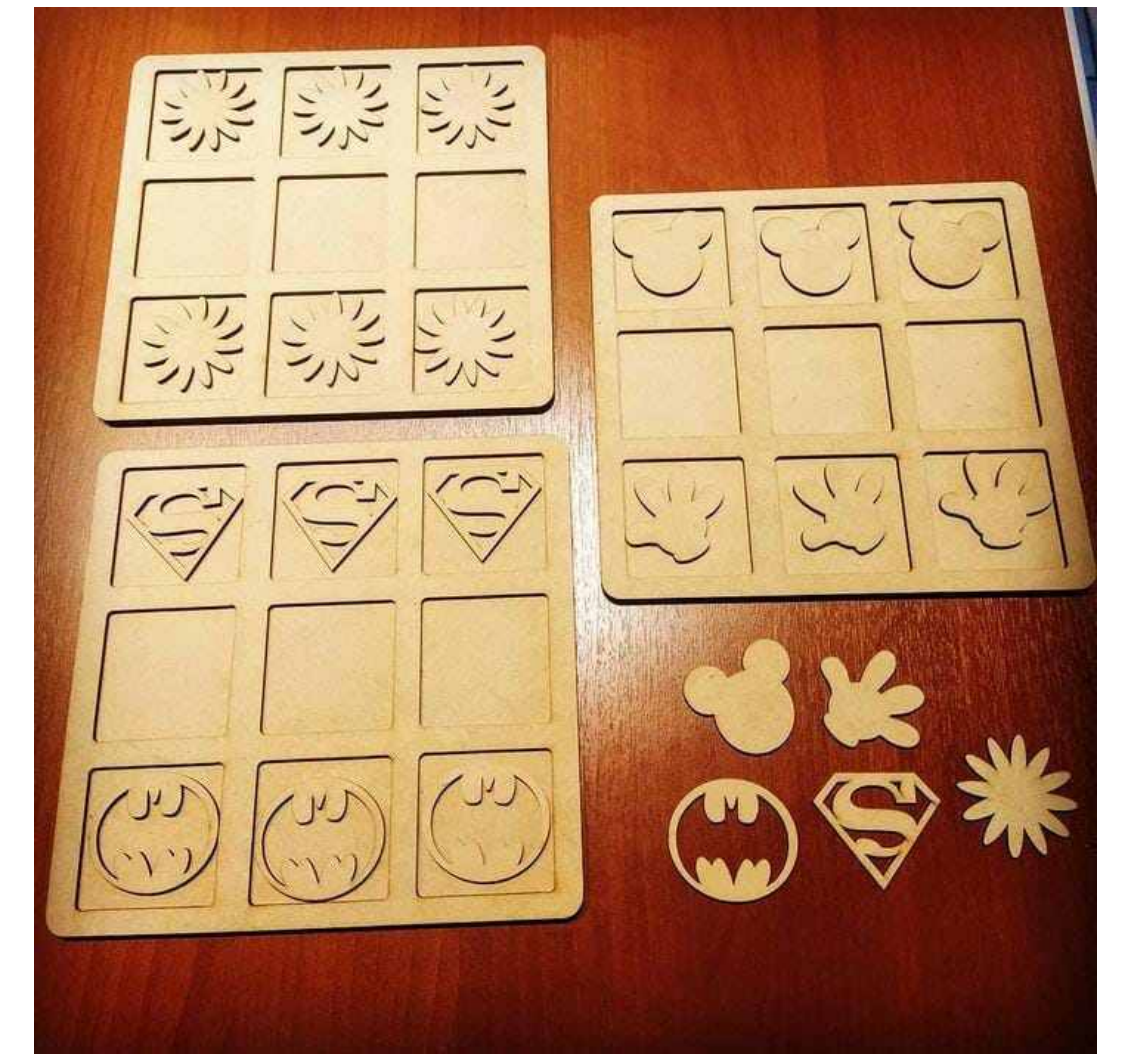

RM VINTAGE

 Corte 3mm  Gravação  Jatear  Corte 6mm

QUEBRA CABEÇA EDUCATIVOS

RM VINTAGE

Corte 3mm
 Gravação
 Jatear
 Corte 6mm

PECAS 3 MM - VARETAS DE 10 MM

RM VINTAGE

QUEBRA CABEÇA EDUCATIVOS

-  Corte 3mm
-  Gravação
-  Jatear
-  Corte 6mm

RM VINTAGE

QUEBRA CABEÇA EDUCATIVOS

Corte 3mm
 Gravação
 Jatear
 Corte 6mm

RM VINTAGE

QUEBRA CABEÇA EDUCATIVOS

 Corte 3mm  Gravação  Jatear  Corte 6mm

RM VINTAGE

QUEBRA CABEÇA EDUCATIVOS

Corte 3mm
 Gravação
 Jatear
 Corte 6mm

 Corte 3mm  Gravação  Jatear  Corte 6mm

QUEBRA CABEÇA EDUCATIVOS

RM VINTAGE

Corte 3mm Gravação Jatear Corte 6mm

 Corte 3mm  Gravação  Jatear  Corte 6mm