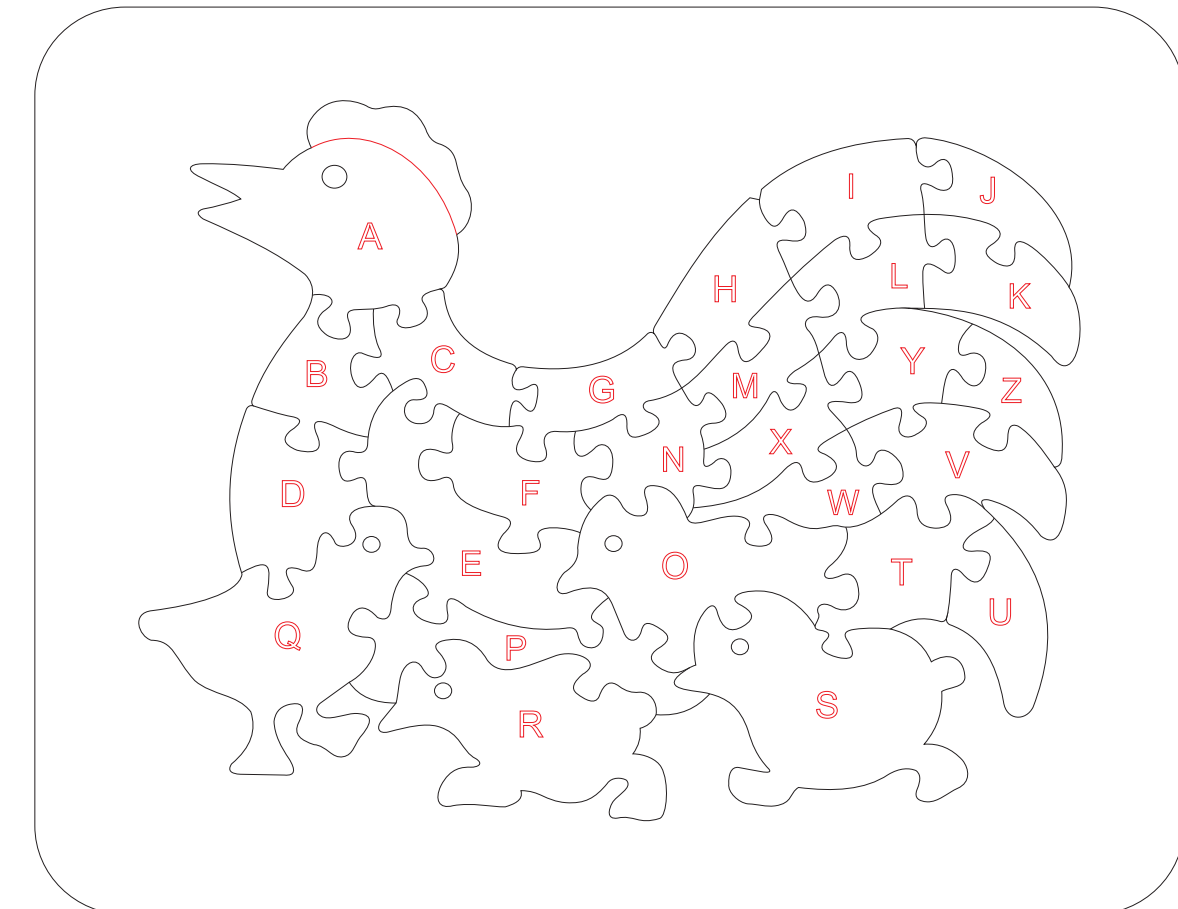

RM VINTAGE

QUEBRA CABEÇA EDUCATIVOS

Corte 3mm
 Gravação
 Jatear
 Corte 6mm

QUEBRA CABEÇA EDUCATIVOS

RM VINTAGE

 Corte 3mm  Gravação  Jatear  Corte 6mm

RM VINTAGE

QUEBRA CABEÇA EDUCATIVOS

Corte 3mm
 Gravação
 Jatear
 Corte 6mm

RM VINTAGE

QUEBRA CABEÇA EDUCATIVOS

Corte 3mm
 Gravação
 Jatear
 Corte 6mm

QUEBRA CABEÇA EDUCATIVOS

RM VINTAGE

 Corte 3mm  Gravação  Jatear  Corte 6mm

QUEBRA CABEÇA EDUCATIVOS

RM VINTAGE

 Corte 3mm  Gravação  Jatear  Corte 6mm

QUEBRA CABEÇA EDUCATIVOS

RM VINTAGE

Corte 3mm
 Gravação
 Jatear
 Corte 6mm

PECAS 3 MM - VARETAS DE 10 MM

RM VINTAGE

QUEBRA CABEÇA EDUCATIVOS