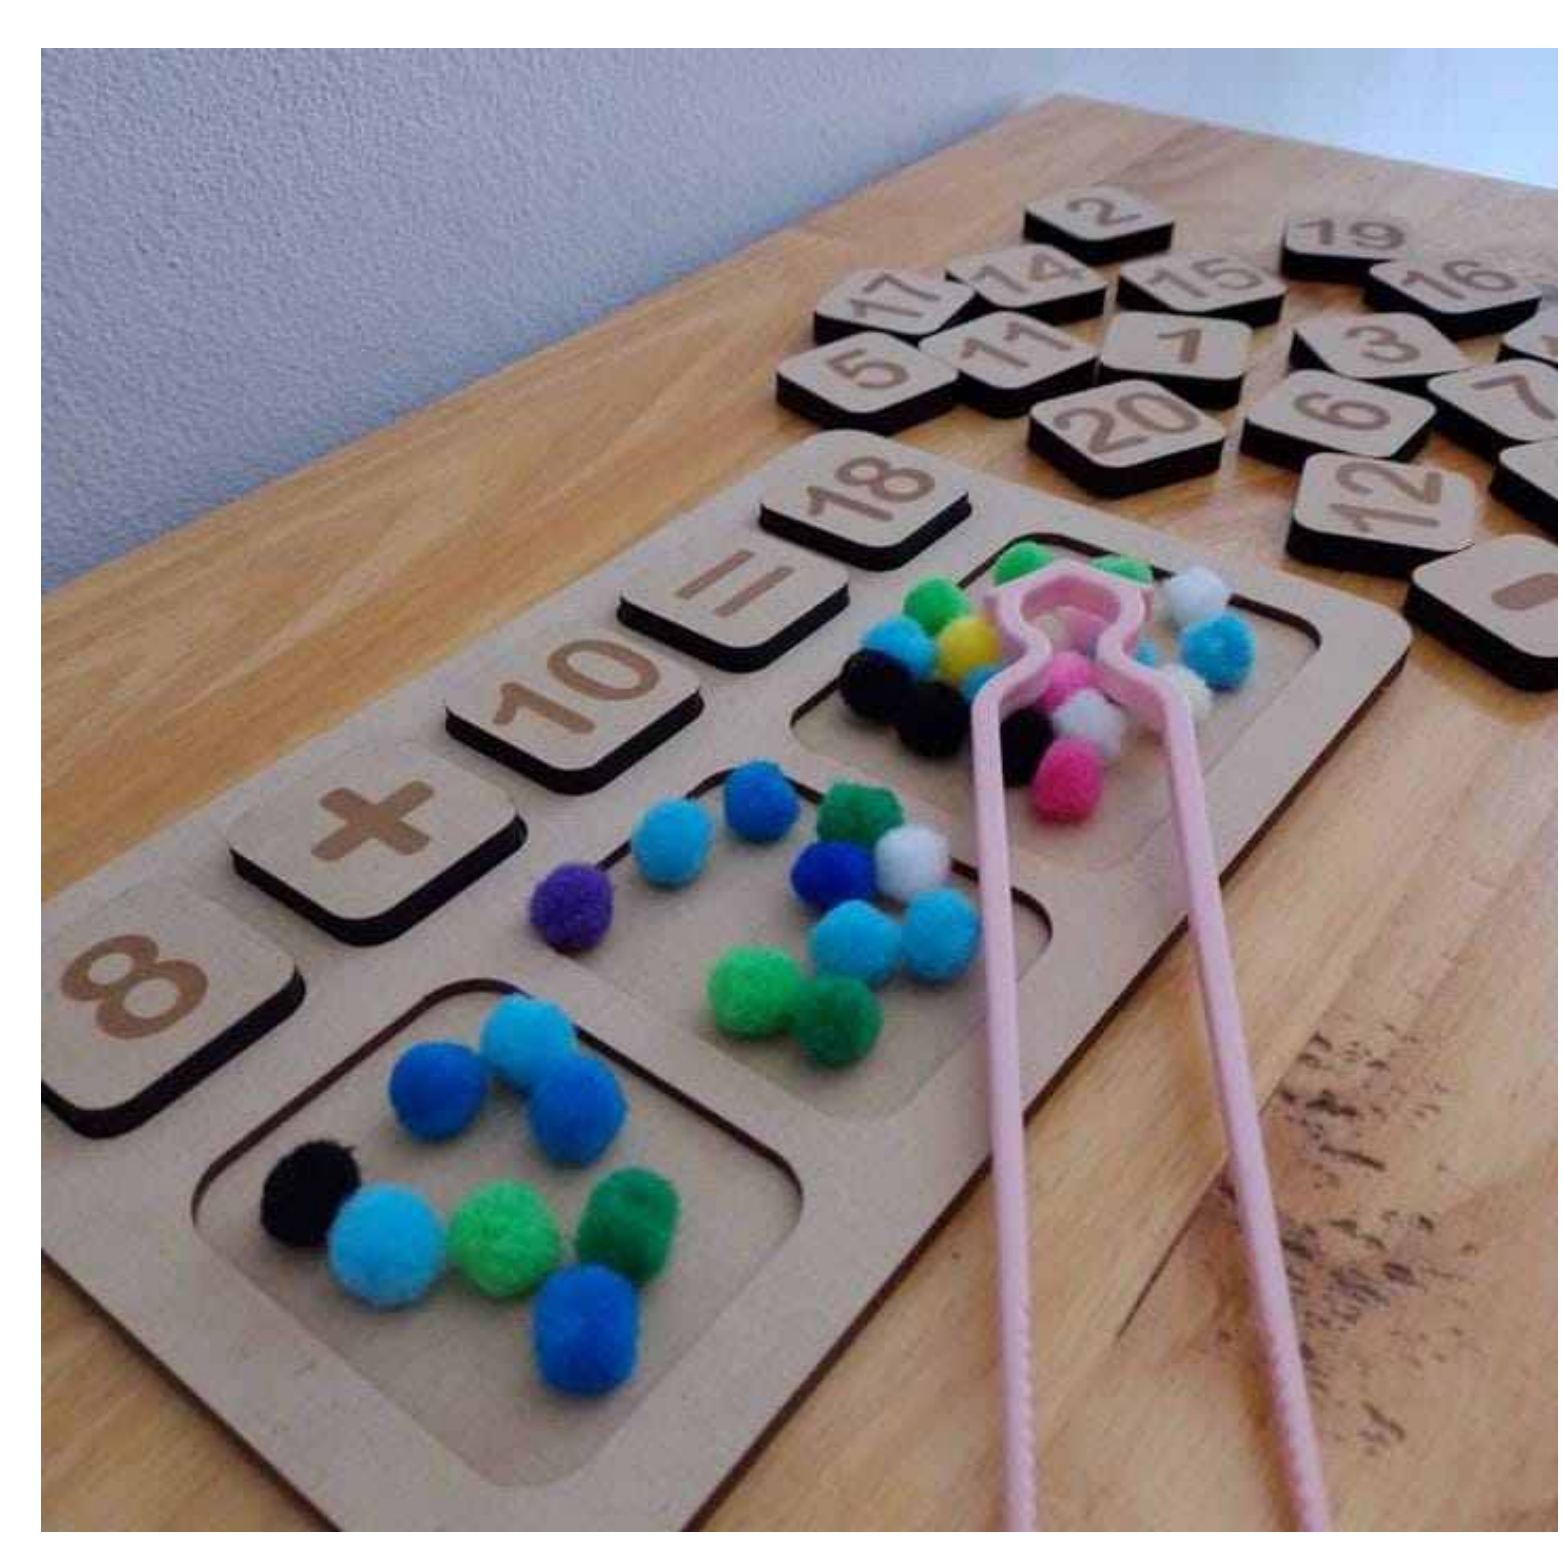

Corte 3mm Gravação Jatear Corte 6mm

3 MM

6 MM

RM VINTAGE

QUEBRA CABEÇA EDUCATIVOS

Corte 3mm
 Gravação
 Jatear
 Corte 6mm

 Corte 3mm  Gravação  Jatear  Corte 6mm

RM VINTAGE